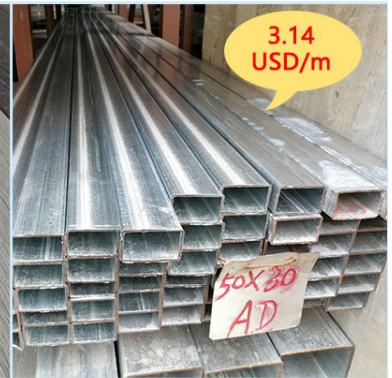

 <p>22.68 USD/sqm</p>	 <p>24.47 USD/sqm</p>		 <p>5.77 USD/sqm</p>
<p>Co extrusion WPC decking GD14521, 145*21mm, One decking,two colour</p>	<p>Co extrusion WPC decking GD13823-3 138*23mm</p>		<p>Co extrusion WPC decking all the accessories</p>
 <p>17.21 USD/sqm</p>	 <p>20.13 USD/sqm</p>		 <p>5.18 USD/sqm</p>
<p>3D WPC decking 3D15023 150*23mm</p>	<p>3D WPC decking 3D14025 140*25mm</p>		<p>3D WPC decking all the accessories</p>
 <p>14.22 USD/sqm</p>	 <p>14.22 USD/sqm</p>	 <p>15.55 USD/sqm</p>	 <p>5.18 USD/sqm</p>
<p>WPC decking D14025-3 140*25mm</p>	<p>WPC decking D14025-4 140*25mm</p>	<p>WPC decking D14025-6 140*25mm</p>	<p>WPC decking all the accessories</p>
 <p>20.12 USD/sqm</p>			 <p>4.12 USD/sqm</p>
<p>Co extrusion WPC wall panel GQ22725 227*25mm</p>			<p>Co extrusion WPC wall panel all the accessories</p>

WPC joists
Y4025S
40*25mm

WPC joists
Y4030S
40*30mm

Aluminium joists
40*25mm

Galvanized steel joists
50*30mm

Co extrusion WPC decking
side panel GT5050
50*50mm

Co extrusion WPC decking
side panel GB7111
71*11mm